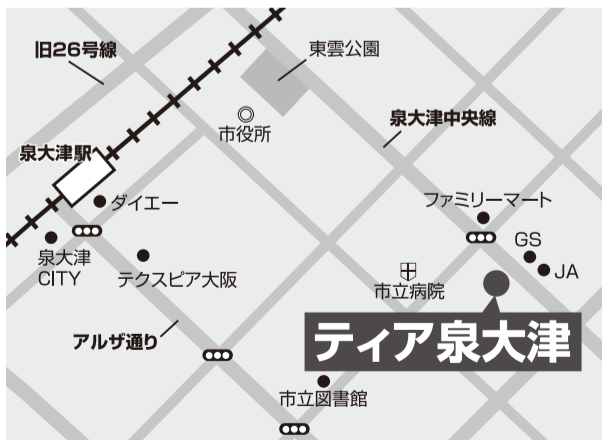

## 2 会館見学会

葬儀会館の館内をゆっくりご案内します。

## 5 ご入会特典

お得に葬儀が行える「ティアの会」ご入会特典。

入会金のみ [積立金・年会費一切不要]

通常 10,000円 ▶ 10,000円 (税込)  
10,000円 ▶ 7,000円 (税込)

家族葬専用ホール完備

葬儀会館  
**ティア 泉大津**  
泉大津市池浦町4-9-25

ホームページにて配信中!

世界でたった  
一つの葬儀