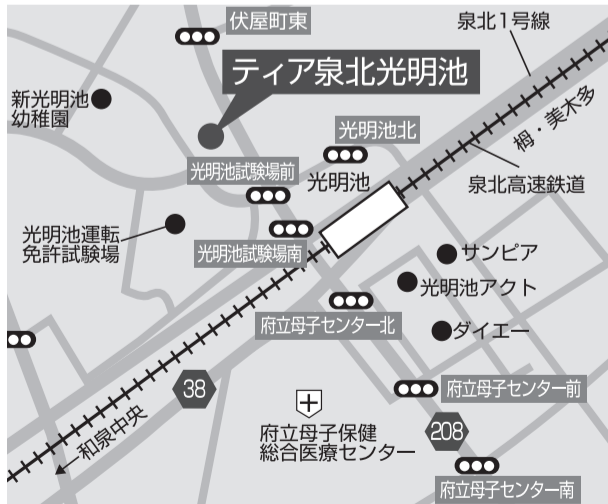

近隣にお住まいの皆様へ

全国どこのティアでもお得に葬儀が行える

2018年7月31日(火)まで

特典盛りだくさん!

「ティアの会」 入会キャンペーン

ティア
泉北光明池
限定

ペア割がお得! ご家族・ご友人同士でもOK!

「ティアの会」ご入会 キャンペーン価格 2回 **10,000円** (税込)
通常 1回 10,000円 ▶

- ◆ 募集：10名様
- ◆ 予約：お電話(9:00~17:00)にて受付
- ◆ 場所：葬儀会館 ティア泉北光明池
泉北高速鉄道「光明池駅」下車 徒歩約5分

参加特典

泉北堂の食パンと
エンディングノートを
プレゼント!

※写真はイメージです。

葬儀会館
ティア 泉北光明池
和泉市伏屋町3丁目6番14号

最期の、ありがとう。

葬儀会館 **TEAR**
ティア

ご予約・お問い合わせ **TEL: 0725-56-9900**